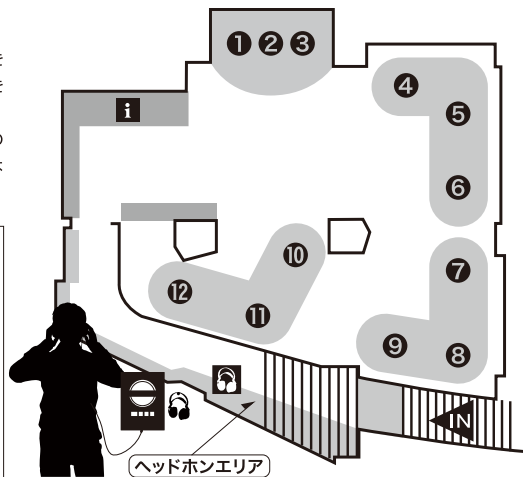

my-musicstyle vol.6

マニア禁制のXmas"音楽"Party開催!

2008年も残すところあとわずか。

ライブや新譜のチェック、新たなフェイバリットの発掘と今年も音楽を十分に楽しめましょうか。(忙しい今の時代、不完全燃焼の方も多いのでは?)「my-musicstyle」はそんな2008年を締めくくる音楽イベントです。好きな曲を片手に、1人でも、友達や恋人とでも、ぜひこの音楽パーティーにご参加ください。渋谷・原宿・表参道から、お買い物やデートの途中、仲間とのパーティーの前にも気軽に立ち寄って楽しんでいただけます。

システム配置図

<my-musicstyleの楽しみ方>

自由にお持ち込み頂いた"CD" "iPod" "アナログ"のお気に入りの1曲を好きなシステムで聴くことが出来る、まさに「my-(favorite)music(を思いっきり聴く)style」で1日中音楽をお楽しみいただけます。また、会場のオーディオスタイリスト(スタッフ)はリスナー(来場者)とのコミュニケーションを大切にしています。オーディオのこと、音楽のことはもちろん、どんなことでも気軽にお話しさせていただきます。

①②③ロックエリア [HARD/EDGE/HEAVY]

メロディーとリズムの競演を味わえ!

④⑤⑥ポップエリア [COLORFUL/SHINE/ALMIGHTY]

アカルク、ハジケル、爽やかサウンド

⑦⑧⑨コンパクトエリア [ENERGY/HIGH-SPEED/CONTROL]

僕らの考えるデスクトップミュージック

⑩⑪⑫ラバーズエリア [SWEET/MILD/WET]

心にしみ込む甘美なサウンドに酔いしれる

🎧ヘッドホンエリア

自由にそして気軽に楽しいサウンド

※当イベントでは「販売活動および販売に関連する勧誘等」を一切行いません。もっとよく知りたいと思われたかたや、購入を検討してみたいと思われたかたは会場に設けた①インフォメーションブースでお尋ねください。

DEMONSTRATION TIME

11:00/14:00/18:30 からの30分はリクエストを一時中断させていただき、スタッフによる選曲で各システムを再生します。もちろん、この時期ならではの"Christmas Number"は外しません!